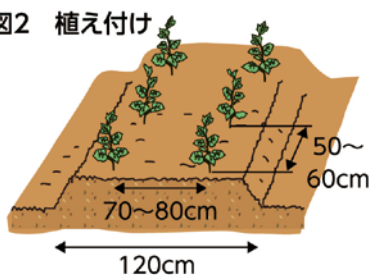

〔収穫〕 開花から収穫までの日数は、気温で異なりますが、夏季で大玉は40日前後、ミニで30日前後です。※関東南部以西の平たん地を基準に記事を作成しています。

図1 畑の準備

図2 植え付け

図3 支柱立て

お天気カレンダー

小さい傘の花を見守って

気象予報士(株式会社ハレックス) ● 檜山 靖洋

春は強風の季節です。3月、4月の平均風速が一年の中で最も強くなるという地域が少なくありません。冬の間、居座った寒気が弱まり暖気が入るようになると、寒気と暖気のおつかり合いで低気圧が発達しやすくなるためです。冬型の気圧配置が緩み低気圧が近づくと、低気圧通過前は南風、通過後は北風が吹きます。低気圧の発達程度によっては暴風が吹き荒れ、春の嵐となることもあります。