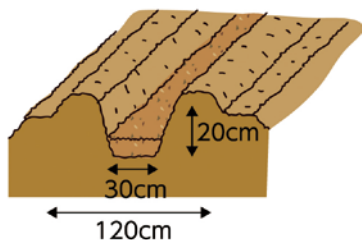

〔収穫〕 開花から収穫までの日数は、気温で異なりますが、夏季で大玉は40日前後、ミニで30日前後です。※関東南部以西の平たん地を基準に記事を作成しています。

図1 畑の準備

図2 植え付け

図3 支柱立て

お天気カレンダー

小さい傘の花を見守って

気象予報士(株式会社ハレックス) ● 檜山 靖洋

春は強風の季節です。3月、4月の平均風速が一年の中で最も強くなるという地域が少なくありません。冬の間、居座った寒気が弱まり暖気が入るようになると、寒気と暖気のおつかり合いで低気圧が発達しやすくなるためです。冬型の気圧配置が緩み低気圧が近づくと、低気圧通過前は南風、通過後は北風が吹きます。低気圧の発達程度によっては暴風が吹き荒れ、春の嵐となることもあります。