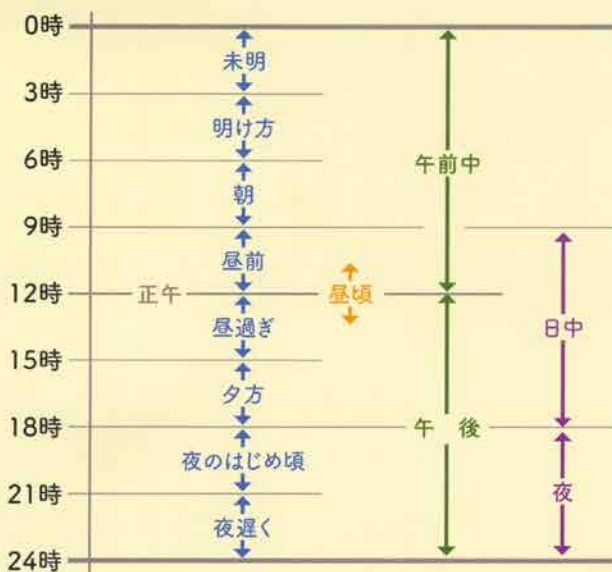

知ってる？ 気象用語

天気予報入門

テレビやラジオなどの天気予報で聞けけれど、はっきりした意味は分からない……。そんな天気予報に登場する気象用語について解説します。知っておけば天気予報の理解度が上がり、外出や農作業にもきっと役立ちます。

気象予報士志望の農田協子です！一緒に気象用語を勉強しましょう。

翌日の天気予報だったら、予報期間は0時から24時までよね。とすると、一時というのは4分の1未満だから、6時間未満の天気のことね。

へえ、昼過ぎって15時までのことなのね！

時間経過などを表す気象用語

のち

予報期間内の前と後で現象が異なるとき、その変化を示すときに用いる。可能な限り具体的時間帯を示すが、時間帯が一つになるときには、一方に「のち」を用いる。例えば「晴れのち曇り夕方から雨」とする。

一時

晴れや曇り、雨などといった現象が連続的に起こり、その現象の発現時間が天気予報で発表された時間（予報期間）の4分の1未満のとき。

はじめ(のうち)

予報期間の初めの4分の1、ないし3分の1くらい。週間天気予報では予報期間の初めの3分の1くらい。今日、明日、明後日に対する予報では、朝の9時くらいまで、今夜に対する予報では、19時くらいまでとなる。

時々

晴れや曇り、雨などといった現象の発現が断続的に起こり、その現象時間の合計時間が発表された時間の2分の1未満のとき。

その1 時間経過などを表す用語

天気は一日の中でも変化します。それを天気予報で表す場合、ポイントはその時間の長さです。どれだけの時間、晴れや曇り、雨などが現れるかで用語が使い分けられます。

その2 一日の時間細分の気象用語

一日の時間をどのような気象用語で区分しているかについても知っておくと便利です。普段私たちが何げなく使っていた言葉も気象用語に当てはめると案外ずれていることがあります。