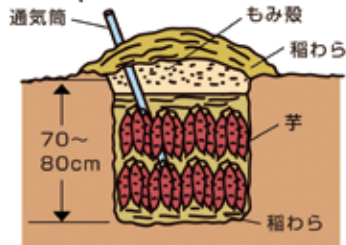

自家菜園では必要に応じて探り掘り（株元に手を差し込み、適当に肥った芋だけを収穫する）、あるいは早掘り（株全部を掘り取る）して、8〜9月ころから秋の味覚を楽しむようにしましょう。

本格的な収穫の適期は、10月下旬〜11月で、肌寒さを感じ、初霜も近くなつた頃です。初霜が降りると若い葉が枯れるので、すぐ分かります。何回か降霜に遭い、多くの葉が黒く

【探り掘り】

【本収穫】

(1) つるを刈り取る

(2) くわを大きく打ち込んで芋を掘り上げる

【貯蔵】

貯蔵用はつるを付けて掘り上げる

枯れ上がった待ったなし、急いで全部掘り上げてください。収穫日はできるだけ畑が乾いていた方が芋のためにも作業のしやすさのためにも好都合です。

収穫の手順は、まずつるの株元部分を探り出し、地際のつるを地上4〜5cm残し、鎌で刈り取ります。刈り取ったつるを畑の外へ運び出し、畝を丸裸にし、マルチフィルムを剥がしてから、芋を傷つけないよう注意して株元に大きくくわを打ち込み、芋全部を掘り出します。