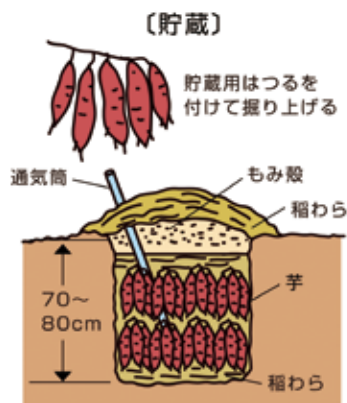

自家菜園では必要に応じて探り掘り（株元に手を差し込み、適当に肥った芋だけを収穫する）、あるいは早掘り（株全部を掘り取る）して、8〜9月ころから秋の味覚を楽しむようにしましょう。

本格的な収穫の適期は、10月下旬〜11月で、肌寒さを感じ、初霜も近くなつた頃です。初霜が降りると若い葉が枯れるので、すぐ分かります。何回か降霜に遭い、多くの葉が黒く

【探り掘り】

【本収穫】

(1) つるを刈り取る

(2) くわを大きく打ち込んで芋を掘り上げる

【貯蔵】

貯蔵用はつるを付けて掘り上げる

枯れ上がった待ったなし、急いで全部掘り上げてください。収穫日はできるだけ畑が乾いていた方が芋のためにも作業のしやすさのためにも好都合です。

収穫の手順は、まずつるの株元部分を探り出し、地際のつるを地上4〜5cm残し、鎌で刈り取ります。刈り取ったつるを畑の外へ運び出し、畝を丸裸にし、マルチフィルムを剥がしてから、芋を傷つけないよう注意して株元に大きくくわを打ち込み、芋全部を掘り出します。