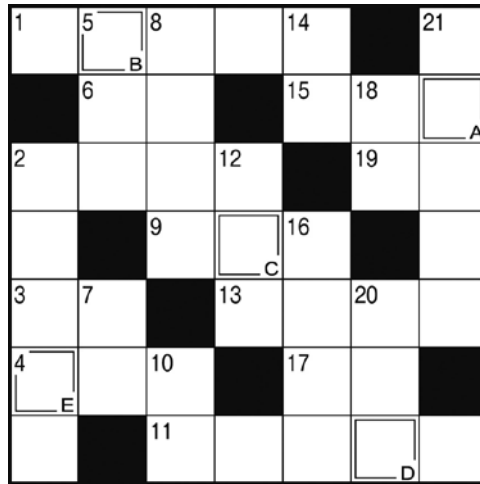

★ヨコのカギ

- ①ピーナツと呼ばれることも
- ②学校給食の○○○○表が配布された
- ③レジが混んでいるときは長く伸びます
- ④秋の山を赤く染めます
- ⑥分からないときは国語辞典などで調べたことも
- ⑨海の鼠（ねずみ）と書く生き物
- ⑪受け取り伝票などに押しませ
- ⑬マラソン選手に○○○○から声援が飛んだ
- ⑮三角形の面積 = 底辺 × ○○○ ÷ 2
- ⑰かけ、ざる、もりといえば
- ⑲南を向いたとき西の方向