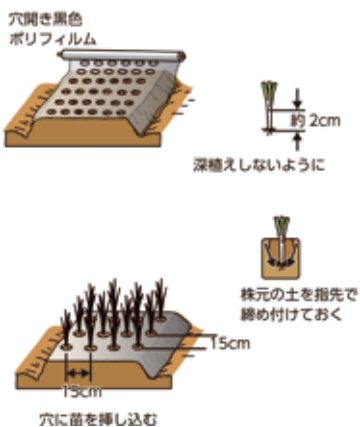

JA松任

中央支店 076-276-1414 北星支店 076-276-1777
西南支店 076-276-1222 松南支店 076-276-2244

あなたもチャレンジ！家庭菜園

タマネギの植え付けと作業のポイント

板木技術士事務所 ● 板木 利隆

9月に種まきしたタマネギは、苗が大きくなり育った10月下旬から11月が植えどきです。

タマネギは真冬に入るまでに十分に地中に根を張らせ、春になったらすぐに勢い良く育つようにすることが大切です。そのためには元肥を適切に施し、特にリン酸成分を欠かさずに（火山灰土壌では多めに）与えておくことが大切です。根の性質が特異的で、通気性の良さを好まず、乾燥を嫌うので、元肥に堆肥は与えず、植え付けた後に株元を鎮圧しておくことが大切です。また、油かす、魚かすなどを与えるとタネバエが発生することがあるので、これらは与えないようにします。

植え付け方法には植え溝を掘り、化成肥料、溶成リン肥（または過石）などを施して土を掛け、並べて苗を植える列植えと、肥料をベッド全面に耕し込んで穴開き黒色ポリフィルムを敷き、その穴に苗を挿し植えするマルチベッド植えがあります。

列植えは植え付け作業が早く、苗の姿勢がそろいやすく、踏み付け鎮圧がしやすく、また生育後期に列間

に後作（例えばインゲンマメ、ラッカセイ、シヨウガなど）を植え付けることにより、輪作を効率的に行うことができる利点があります。

木製の穴開け道具で植え穴を開けておくとも率良く作業が進められます。植えた後は、前述の根の特性上、株元を十分鎮圧（列植えでは足で踏み固め、ベッド植えでは指先で株元を締め付ける）しておくことです。植え付けの深さは図のように根の上に土が2cmほど掛かるようにします。緑の部分に土が掛かるのは深過ぎて、後の育ちが良くありません。植え付け後に畑が乾き過ぎるようなら、2〜3回ほど株元に灌水すると活着が早まります。