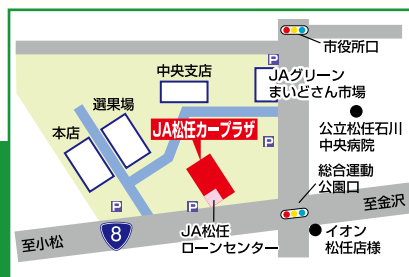

※但し、法人契約車は除きます。
※混雑が予想されますのでオイルフィルタの交換はご遠慮させて頂く場合がございます。

JAマイカーローンキャンペーン中

JA松任カープラザ

白山市村井町1780番地 TEL.076-274-1477

宮永町

しまだや
島田屋 ゆうま
佑真 くん(5歳)
ありみ
侑珠 ちゃん(2歳)

父 ひろゆき
寛行 さん 母 えり
絵理 さん

よくケンカもしますがいつも一緒。
兄妹で楽しく歌をうたって家族を和
ませてくれます。
いつまでも元気で仲良くね。