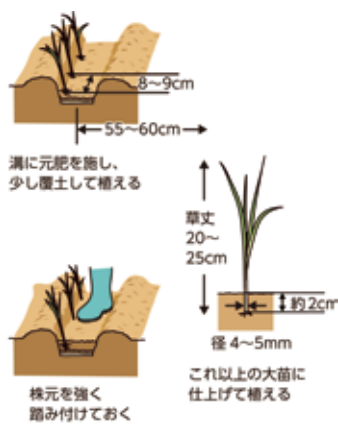

あなたもチャレンジ！家庭菜園

タマネギの植え付けと作業のポイント

板木技術士事務所 ● 板木 利隆

9月に種まきしたタマネギは、苗が大きくなり育った10月下旬から11月が植えどきです。

タマネギは真冬に入るまでに十分に地中に根を張らせ、春になったらすぐに勢い良く育つようにすることが大切です。そのためには元肥を適切に施し、特にリン酸成分を欠かさずに（火山灰土壌では多めに）与えておくことが大切です。根の性質が特異的で、通気性の良さを好まず、乾燥を嫌うので、元肥に堆肥は与えず、植え付けた後に株元を鎮圧しておくことが大切です。また、油かす、魚かすなどを与えるとタネバエが発生することがあるので、これらは与えないようにします。

植え付け方法には植え溝を掘り、化成肥料、溶成リン肥（または過石）などを施して土を掛け、並べて苗を植える列植えと、肥料をベッド全面に耕し込んで穴開き黒色ポリフィルムを敷き、その穴に苗を挿し植えするマルチベッド植えがあります。

列植えは植え付け作業が早く、苗の姿勢がそろいやすく、踏み付け鎮圧がしやすく、また生育後期に列間

に後作（例えばインゲンマメ、ラッカセイ、シヨウガなど）を植え付けることにより、輪作を効率的に行うことができる利点があります。

マルチベッド植えは、地温を高め、乾燥を防いで生育を促し、肥料の流出を減らし雑草を抑制する効果があります。ただし植え付け、鎮圧には手間がかかります。両方の得失をよく考えて選択してください。

植え付け作業のポイントは、苗床から苗を抜き取る時、乾いていたら灌水（かんすい）し、苗の大きさをよくそろえるよう、根を十分付けて抜き取り、植えるときには、根ができるだけ下方に向けて深く入るよう植えることです。ベッド植えでは