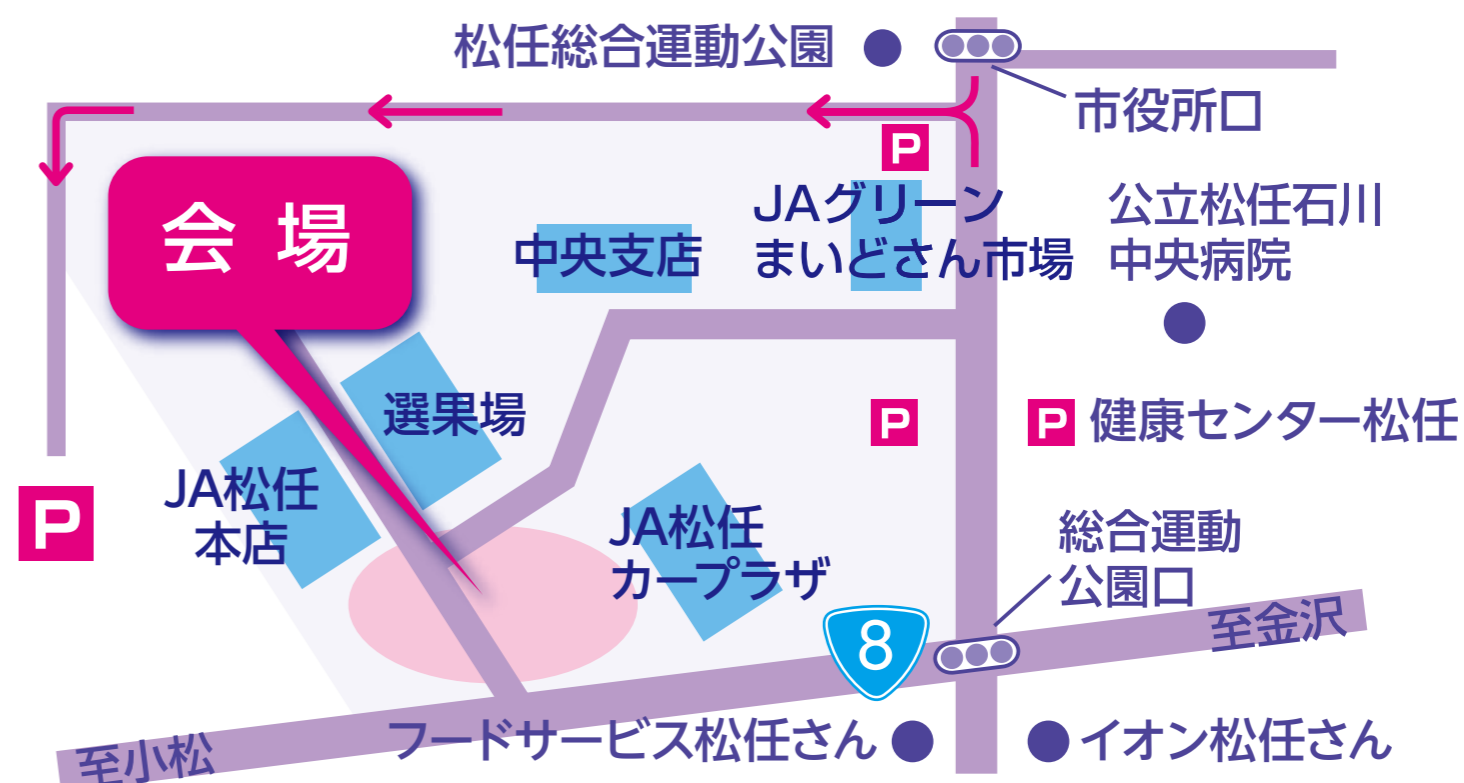

「たまご引換券」とエコバッグを
お持ちのうえお越しください。
(10/21(金)の新聞折込チラシにあります)

組合員様限定

1日2回開催!

○第1回目 午前11時~○第2回目 午後3時30分~

お楽しみ抽選会

特等 東京ディズニーリゾート
ペアパスポート 計4本があたる!

「お楽しみ抽選券」を
お持ちのうえお越しください。
(組合員様に配布いたします)

“好きです” 人・夢・自然